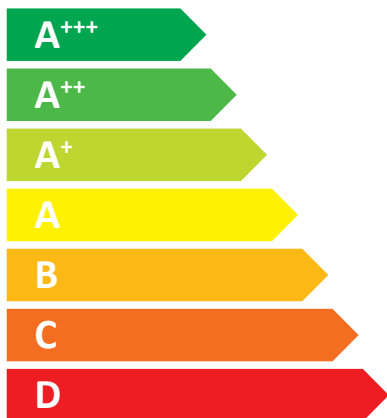

ENERG
енергия · ενεργεια

HERZ Energietechnik

firematic 45

45 kW