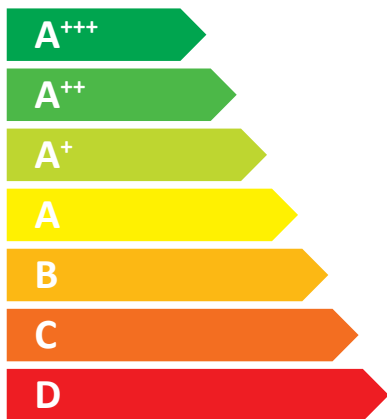

ENERG

енергия · ενεργεια

Y

IJA

IE

IA

HERZ Energietechnik

firematic 30
CONDENSATION