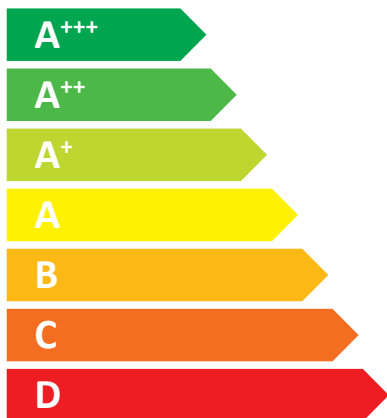

ENERG
енергия · ενεργεια

HERZ Energietechnik

firematic 20

20 kW